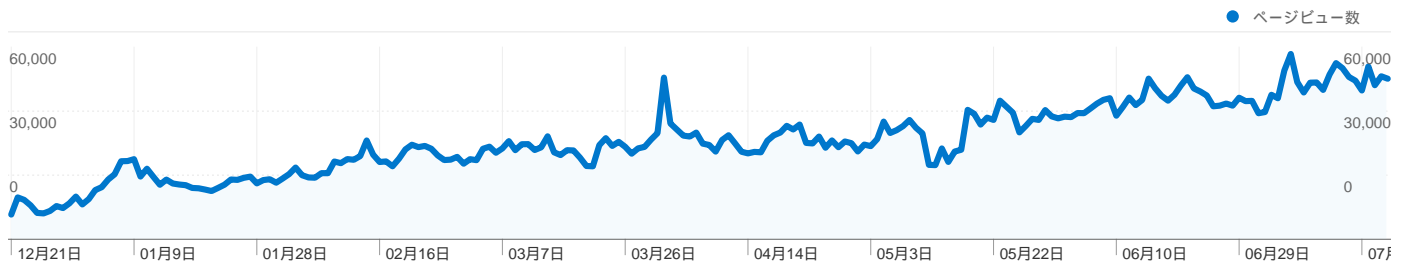

このサイトのページが表示された合計回数 6,599,121

6,599,121 ページビュー数

3,176,481 ユニーク セッション数

27.54% 直帰率

上位のコンテンツ

ページ数	ページビュー数	ページビュー数の割合
/	1,002,105	15.19%
/modules/bot/index.php	981,863	14.88%
/modules/bot/index.php?page=time_send	818,086	12.40%
/modules/bot/index.php?page=reply	792,236	12.01%
/modules/bot/index.php?page=setting	504,190	7.64%