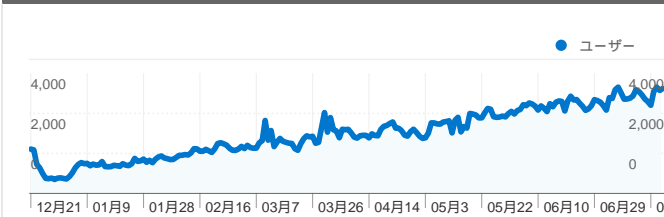

利用状況

737,772 セッション

27.54% 直帰率

6,599,121 ページビュー数

00:11:58 平均サイト滞在時間

8.94 セッションあたりの閲覧ページ数

19.41% 新規セッションの割合

ユーザー サマリー

ユーザー
145,620

地図上のデータ表示

トラフィック サマリー

- 参照元サイト
299,638.00 (40.61%)
- 検索エンジン
265,794.00 (36.03%)
- ノーリファラー
172,175.00 (23.34%)
- その他
165 (0.02%)

コンテンツ サマリー

ページ数	ページビュー数	ページビュー数の割合
/	1,002,105	15.19%
/modules/bot/index.php	981,863	14.88%
/modules/bot/index.php?page	818,086	12.40%
/modules/bot/index.php?page	792,236	12.01%
/modules/bot/index.php?page	504,190	7.64%

このサイトのユーザー数 145,620

737,772 セッション

145,620 ユニークユーザー数

6,599,121 ページビュー数

8.94 平均ページビュー数

00:11:58 サイト滞在時間

27.54% 直帰率

19.41% 新規セッション数

トラフィック サマリー

比較: サイト

すべてのトラフィックからのセッション数 737,772

23.34% ノーリファラー

40.61% 参照元サイト

36.03% 検索エンジン

■ 参照元サイト	299,638.00 (40.61%)
■ 検索エンジン	265,794.00 (36.03%)
■ ノーリファラー	172,175.00 (23.34%)
■ その他	165 (0.02%)

上位のトラフィック