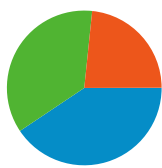

トラフィック サマリー

- 参照元サイト
  299,638.00 (40.61%)
- 検索エンジン
  265,794.00 (36.03%)
- ノーリファラー
  172,175.00 (23.34%)
- その他
  165 (0.02%)

コンテンツ サマリー

ページ数	ページビュー数	ページビュー数の割合
/	1,002,105	15.19%
/modules/bot/index.php	981,863	14.88%
/modules/bot/index.php?page	818,086	12.40%
/modules/bot/index.php?page	792,236	12.01%
/modules/bot/index.php?page	504,190	7.64%