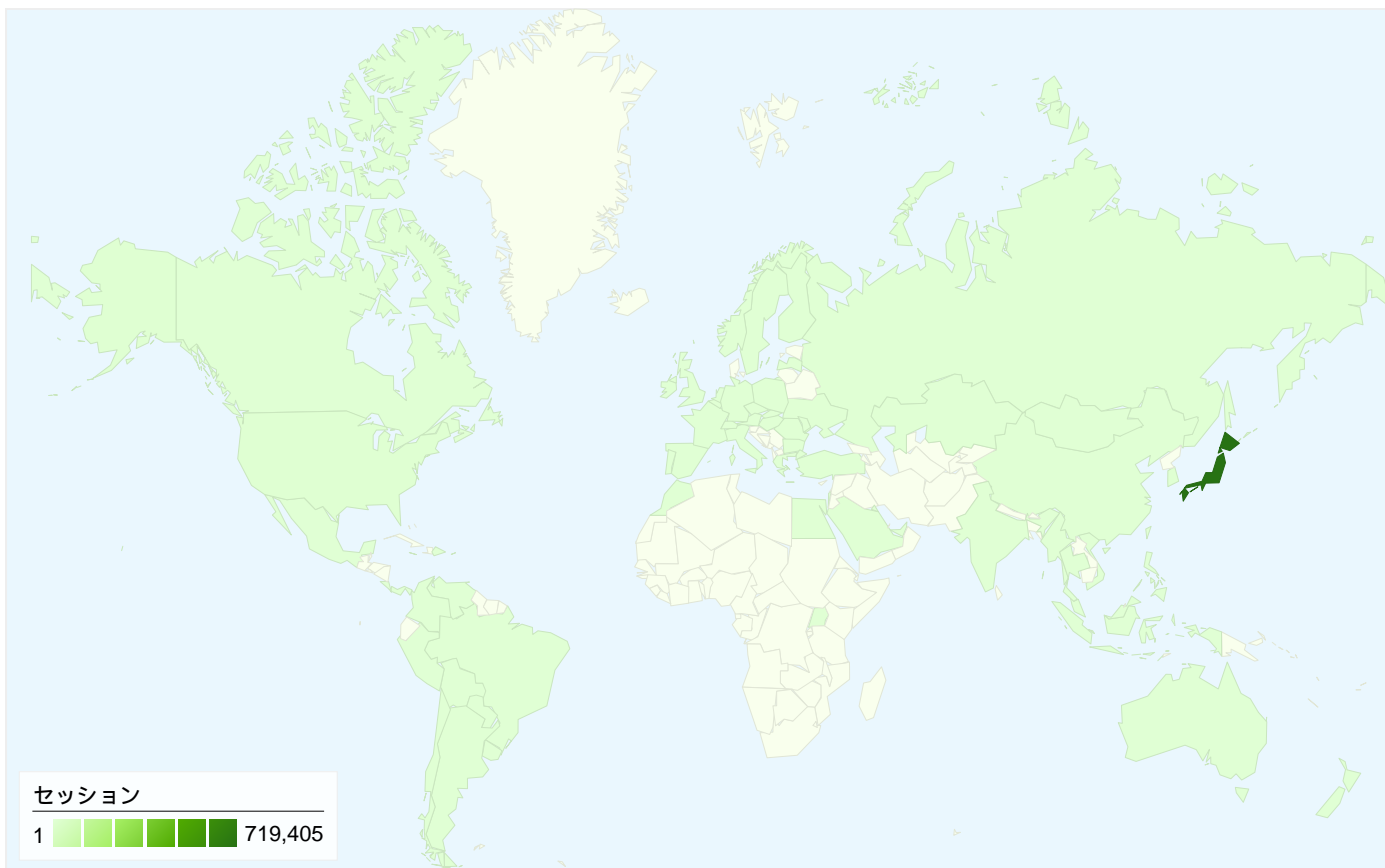

利用状況

737,772 セッション

27.54% 直帰率

6,599,121 ページビュー数

00:11:58 平均サイト滞在時間

8.94 セッションあたりの閲覧ページ数

19.41% 新規セッションの割合

ユーザー サマリー

このサイトのユーザー数 145,620

737,772 セッション

145,620 ユニークユーザー数

6,599,121 ページビュー数

8.94 平均ページビュー数

00:11:58 サイト滞在時間

27.54% 直帰率

19.41% 新規セッション数

トラフィック サマリー

比較: サイト

すべてのトラフィックからのセッション数 737,772

23.34% ノーリファラー

40.61% 参照元サイト

36.03% 検索エンジン

■ 参照元サイト	299,638.00 (40.61%)
■ 検索エンジン	265,794.00 (36.03%)
■ ノーリファラー	172,175.00 (23.34%)
■ その他	165 (0.02%)

上位のトラフィック

737,772国/地域

利用状況

国/地域	セッション	セッションあたりの閲覧ページ数	平均サイト滞在時間	新規セッションの割合	直帰率
Japan	719,405	9.00	00:12:01	19.07%	27.24%
United States	6,189	4.51	00:05:45	60.51%	58.22%
South Korea	4,438	10.40	00:15:16	23.50%	22.94%
China	1,912	7.02	00:10:29	41.06%	31.49%
Taiwan	551	7.93	00:09:13	39.56%	44.46%
Thailand	474	8.40	00:16:14	34.81%	29.96%
Myanmar [Burma]	451	4.76	00:12:15	15.52%	36.59%
(not set)	419	4.88	00:04:34	59.43%	34.37%
United Kingdom	401	7.92	00:15:21	27.43%	24.19%
Canada	379	10.06	00:13:59	31.40%	20.32%