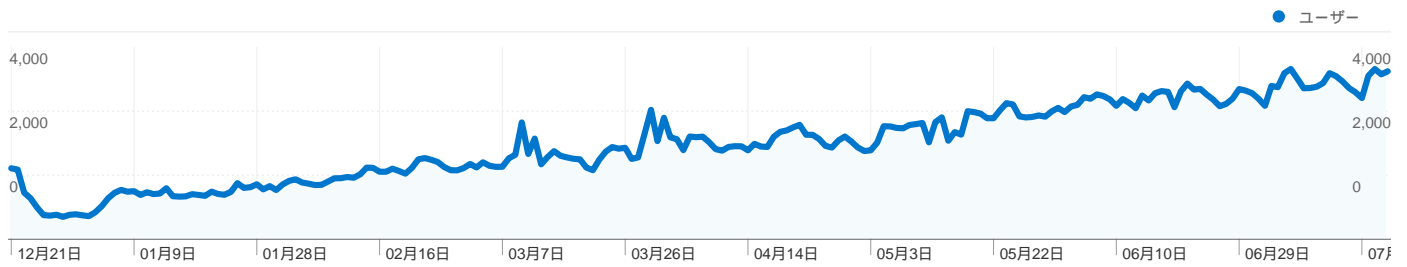

利用状況

737,772 セッション

27.54% 直帰率

6,599,121 ページビュー数

00:11:58 平均サイト滞在時間

8.94 セッションあたりの閲覧ページ数

19.41% 新規セッションの割合

ユーザー サマリー

ユーザー
145,620

地図上のデータ表示

トラフィック サマリー

- 参照元サイト
299,638.00 (40.61%)
- 検索エンジン
265,794.00 (36.03%)
- ノーリファラー
172,175.00 (23.34%)
- その他
165 (0.02%)

コンテンツ サマリー

ページ数	ページビュー数	ページビュー数の割合
/	1,002,105	15.19%
/modules/bot/index.php	981,863	14.88%
/modules/bot/index.php?page	818,086	12.40%
/modules/bot/index.php?page	792,236	12.01%
/modules/bot/index.php?page	504,190	7.64%

このサイトのユーザー数 145,620

737,772 セッション

145,620 ユニークユーザー数

6,599,121 ページビュー数

8.94 平均ページビュー数

00:11:58 サイト滞在時間

27.54% 直帰率

19.41% 新規セッション数

トラフィック サマリー

比較: サイト

すべてのトラフィックからのセッション数 737,772

23.34% ノーリファラー

40.61% 参照元サイト

36.03% 検索エンジン

■ 参照元サイト	299,638.00 (40.61%)
■ 検索エンジン	265,794.00 (36.03%)
■ ノーリファラー	172,175.00 (23.34%)
■ その他	165 (0.02%)

上位のトラフィック