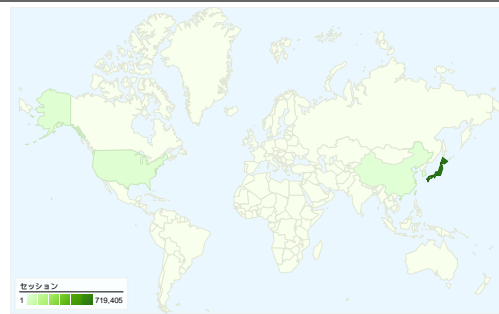

利用状況

737,772 セッション

27.54% 直帰率

6,599,121 ページビュー数

00:11:58 平均サイト滞在時間

8.94 セッションあたりの閲覧ページ数

19.41% 新規セッションの割合

ユーザー サマリー

ユーザー
145,620

地図上のデータ表示

トラフィック サマリー

- 参照元サイト
299,638.00 (40.61%)
- 検索エンジン
265,794.00 (36.03%)
- ノーリファラー
172,175.00 (23.34%)
- その他
165 (0.02%)

コンテンツ サマリー

ページ数	ページビュー数	ページビュー数の割合
/	1,002,105	15.19%
/modules/bot/index.php	981,863	14.88%
/modules/bot/index.php?page	818,086	12.40%
/modules/bot/index.php?page	792,236	12.01%
/modules/bot/index.php?page	504,190	7.64%

このサイトのユーザー数 145,620

737,772 セッション

145,620 ユニークユーザー数

6,599,121 ページビュー数

8.94 平均ページビュー数

00:11:58 サイト滞在時間

27.54% 直帰率

19.41% 新規セッション数

737,772国/地域

利用状況

国/地域	セッション	セッションあたりの閲覧ページ数	平均サイト滞在時間	新規セッションの割合	直帰率
Japan	719,405	9.00	00:12:01	19.07%	27.24%
United States	6,189	4.51	00:05:45	60.51%	58.22%
South Korea	4,438	10.40	00:15:16	23.50%	22.94%
China	1,912	7.02	00:10:29	41.06%	31.49%
Taiwan	551	7.93	00:09:13	39.56%	44.46%
Thailand	474	8.40	00:16:14	34.81%	29.96%
Myanmar [Burma]	451	4.76	00:12:15	15.52%	36.59%
(not set)	419	4.88	00:04:34	59.43%	34.37%
United Kingdom	401	7.92	00:15:21	27.43%	24.19%
Canada	379	10.06	00:13:59	31.40%	20.32%