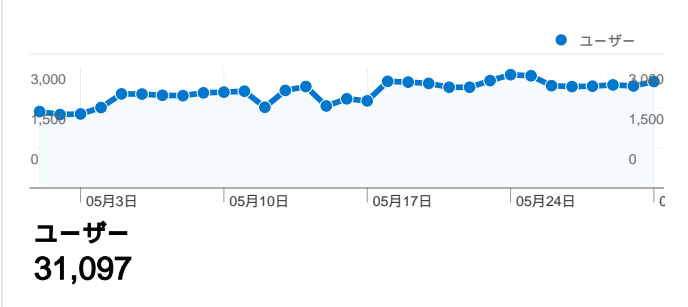

**利用状況**

**トラフィック サマリー**

**地図上のデータ表示**

**ユーザー サマリー**

**コンテンツ サマリー**

ページ数	ページビュー数	ページビュー数の割合
/	166,680	15.82%
/modules/bot/index.php	166,199	15.78%
/modules/bot/index.php?page	129,987	12.34%
/modules/bot/index.php?page	123,736	11.75%
/modules/bot/index.php?page	86,409	8.20%

## トラフィック サマリー

比較: サイト

## すべてのトラフィックからのセッション数 124,274

23.03% ノーリファラー

35.08% 参照元サイト

41.89% 検索エンジン

■ 検索エンジン  
52,056.00 (41.89%)

■ 参照元サイト  
43,597.00 (35.08%)

■ ノーリファラー  
28,617.00 (23.03%)

■ その他  
4 (> 0.00%)

このサイトのページが表示された合計回数 1,053,518

1,053,518 ページビュー数

518,203 ユニーク セッション数

27.02% 直帰率