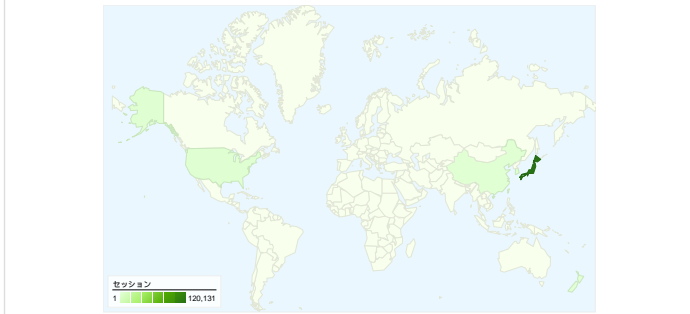

**利用状況**

**トラフィック サマリー**

**地図上のデータ表示**

**ユーザー サマリー**

**コンテンツ サマリー**

ページ数	ページビュー数	ページビュー数の割合
/	166,680	15.82%
/modules/bot/index.php	166,199	15.78%
/modules/bot/index.php?page	129,987	12.34%
/modules/bot/index.php?page	123,736	11.75%
/modules/bot/index.php?page	86,409	8.20%

## トラフィック サマリー

比較: サイト

## すべてのトラフィックからのセッション数 124,274

23.03% ノーリファラー

35.08% 参照元サイト

41.89% 検索エンジン

■ 検索エンジン  
52,056.00 (41.89%)

■ 参照元サイト  
43,597.00 (35.08%)

■ ノーリファラー  
28,617.00 (23.03%)

■ その他  
4 (> 0.00%)

このサイトのページが表示された合計回数 1,053,518

1,053,518 ページビュー数

518,203 ユニーク セッション数

27.02% 直帰率