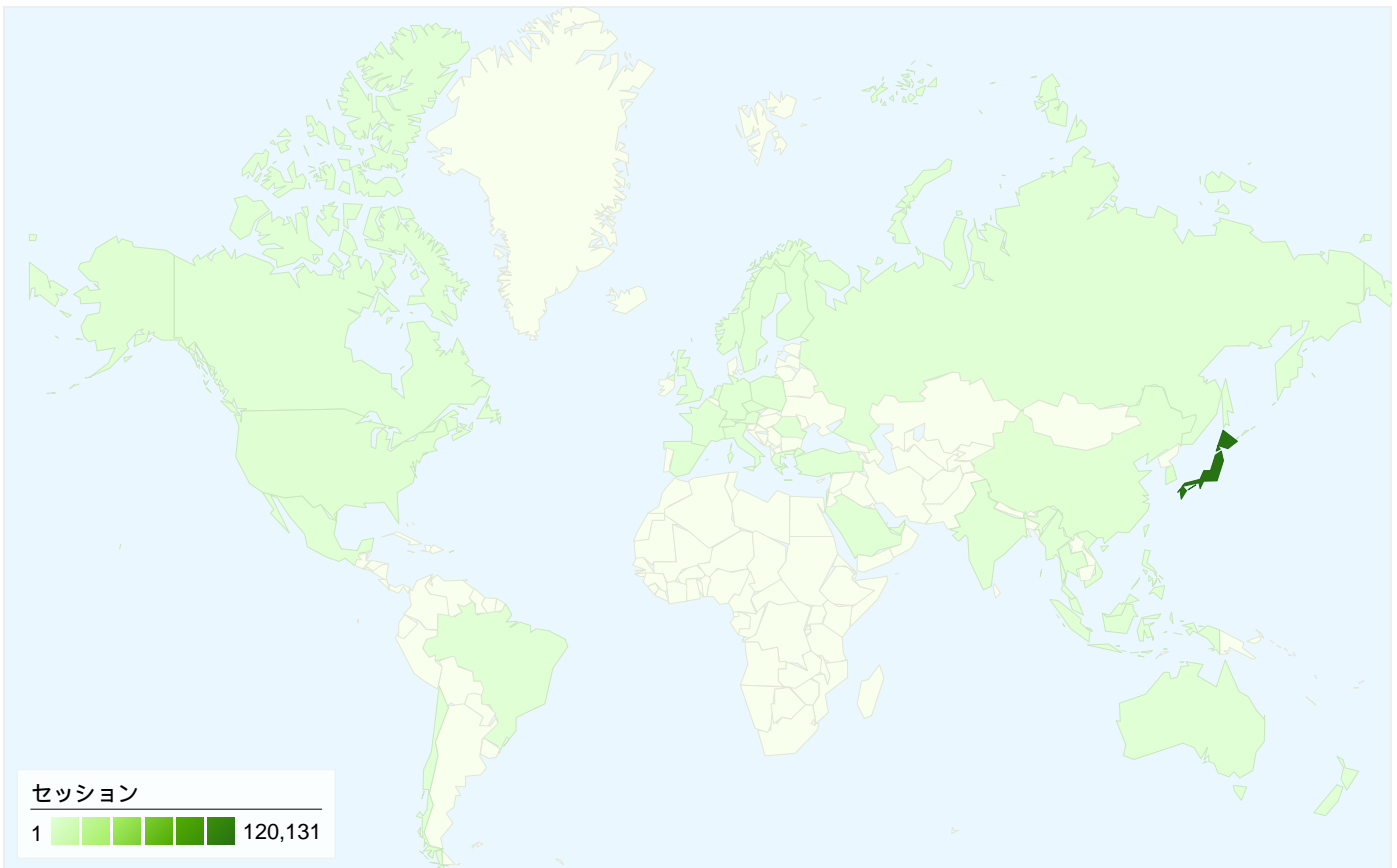

## すべてのトラフィックからのセッション数 124,274

23.03% ノーリファラー

35.08% 参照元サイト

41.89% 検索エンジン

■ 検索エンジン  
52,056.00 (41.89%)

■ 参照元サイト  
43,597.00 (35.08%)

■ ノーリファラー  
28,617.00 (23.03%)

■ その他  
4 (> 0.00%)

## このサイトのユーザー数 31,097

124,274 セッション

31,097 ユニークユーザー数

1,053,518 ページビュー数

8.48 平均ページビュー数

00:11:08 サイト滞在時間

27.02% 直帰率

18.96% 新規セッション数

## 124,27445国/地域

このサイトのページが表示された合計回数 1,053,518

1,053,518 ページビュー数

518,203 ユニーク セッション数

27.02% 直帰率