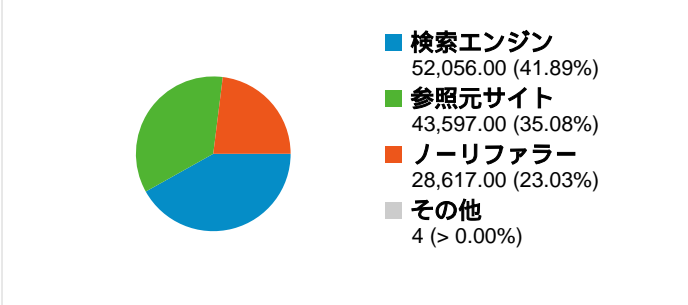

**利用状況**

**トラフィック サマリー**

**地図上のデータ表示**

**ユーザー サマリー**

**コンテンツ サマリー**

ページ数	ページビュー数	ページビュー数の割合
/	166,680	15.82%
/modules/bot/index.php	166,199	15.78%
/modules/bot/index.php?page	129,987	12.34%
/modules/bot/index.php?page	123,736	11.75%
/modules/bot/index.php?page	86,409	8.20%

## トラフィック サマリー

比較: サイト

## すべてのトラフィックからのセッション数 124,274

23.03% ノーリファラー

35.08% 参照元サイト

41.89% 検索エンジン

■ 検索エンジン  
52,056.00 (41.89%)

■ 参照元サイト  
43,597.00 (35.08%)

■ ノーリファラー  
28,617.00 (23.03%)

■ その他  
4 (> 0.00%)

このサイトのページが表示された合計回数 1,053,518

1,053,518 ページビュー数

518,203 ユニーク セッション数

27.02% 直帰率