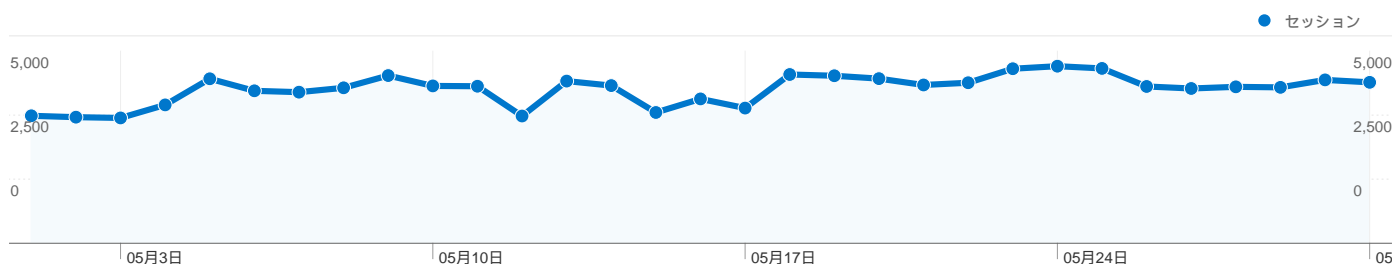

**利用状況**

**トラフィック サマリー**

**地図上のデータ表示**

**ユーザー サマリー**

**コンテンツ サマリー**

ページ数	ページビュー数	ページビュー数の割合
/	166,680	15.82%
/modules/bot/index.php	166,199	15.78%
/modules/bot/index.php?page	129,987	12.34%
/modules/bot/index.php?page	123,736	11.75%
/modules/bot/index.php?page	86,409	8.20%

## トラフィック サマリー

比較: サイト

## このサイトのユーザー数 31,097

124,274 セッション

31,097 ユニークユーザー数

1,053,518 ページビュー数

8.48 平均ページビュー数

00:11:08 サイト滞在時間

27.02% 直帰率

18.96% 新規セッション数

このサイトのページが表示された合計回数 1,053,518

1,053,518 ページビュー数

518,203 ユニーク セッション数

27.02% 直帰率