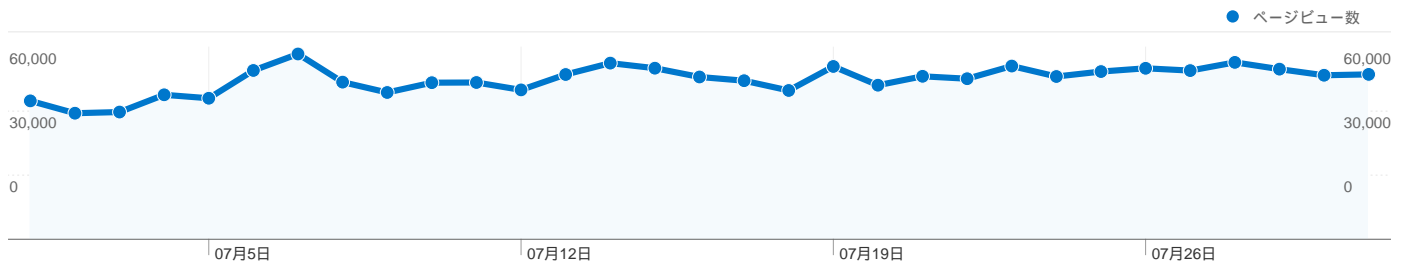

このサイトのユーザー数 48,007

167,997 セッション

48,007 ユニークユーザー数

1,545,778 ページビュー数

9.20 平均ページビュー数

00:11:00 サイト滞在時間

30.55% 直帰率

21.56% 新規セッション数

技術に関するプロフィール

ブラウザ	セッション	セッション数の割合	接続速度	セッション	セッション数の割合
Internet Explorer	76,173	45.34%	T1	63,362	37.72%
Firefox	46,108	27.45%	Unknown	46,206	27.50%
Safari	17,979	10.70%	DSL	33,135	19.72%
Chrome	17,626	10.49%	Cable	22,929	13.65%
Opera	6,155	3.66%	Dialup	2,163	1.29%

167,99762国/地域

利用状況

国/地域	セッション	セッションあたりの閲覧ページ数	平均サイト滞在時間	新規セッションの割合	直帰率
Japan	163,974	9.24	00:11:03	21.36%	30.46%
South Korea	1,269	9.39	00:11:56	26.00%	29.63%
United States	723	7.13	00:08:38	38.59%	32.09%
China	266	6.96	00:09:00	45.11%	30.83%
Taiwan	198	6.95	00:08:42	27.27%	43.43%
(not set)	177	5.02	00:05:52	67.80%	36.72%
Thailand	141	9.66	00:10:07	36.17%	30.50%
Indonesia	137	5.19	00:05:27	68.61%	46.72%
United Kingdom	135	8.16	00:15:56	23.70%	19.26%
Canada	99	6.72	00:06:17	33.33%	26.26%

このサイトのページが表示された合計回数 1,545,778

1,545,778 ページビュー数

762,301 ユニーク セッション数

30.55% 直帰率

AdSense の掲載結果

274,901 AdSense のページ表示回数

\$84.80 AdSense の収益

602,469 広告ユニットの表示回数