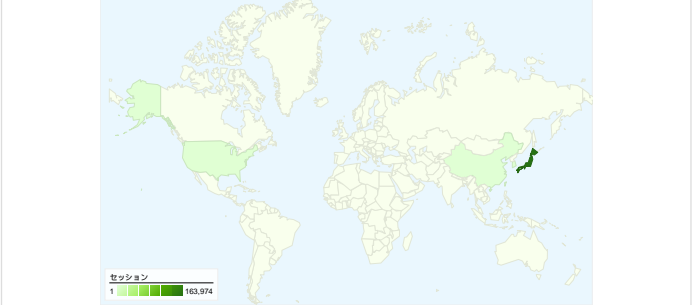

利用状況

トラフィック サマリー

地図上のデータ表示

ユーザー サマリー

コンテンツ サマリー

ページ数	ページビュー数	ページビュー数の割合
/	245,765	15.90%
/modules/bot/index.php?page	191,503	12.39%
/modules/bot/index.php?page	148,311	9.59%
/modules/bot/	136,251	8.81%
/modules/bot/index.php	127,099	8.22%

トラフィック サマリー

比較: サイト

すべてのトラフィックからのセッション数 167,997

23.10% ノーリファラー

37.57% 参照元サイト

39.26% 検索エンジン

■ 検索エンジン
65,956.00 (39.26%)

■ 参照元サイト
63,115.00 (37.57%)

167,99762国/地域

利用状況

国/地域	セッション	セッションあたりの閲覧ページ数	平均サイト滞在時間	新規セッションの割合	直帰率
Japan	163,974	9.24	00:11:03	21.36%	30.46%
South Korea	1,269	9.39	00:11:56	26.00%	29.63%
United States	723	7.13	00:08:38	38.59%	32.09%
China	266	6.96	00:09:00	45.11%	30.83%
Taiwan	198	6.95	00:08:42	27.27%	43.43%
(not set)	177	5.02	00:05:52	67.80%	36.72%
Thailand	141	9.66	00:10:07	36.17%	30.50%
Indonesia	137	5.19	00:05:27	68.61%	46.72%
United Kingdom	135	8.16	00:15:56	23.70%	19.26%
Canada	99	6.72	00:06:17	33.33%	26.26%

このサイトのページが表示された合計回数 1,545,778

1,545,778 ページビュー数

762,301 ユニーク セッション数

30.55% 直帰率

AdSense の掲載結果

274,901 AdSense のページ表示回数

\$84.80 AdSense の収益

602,469 広告ユニットの表示回数