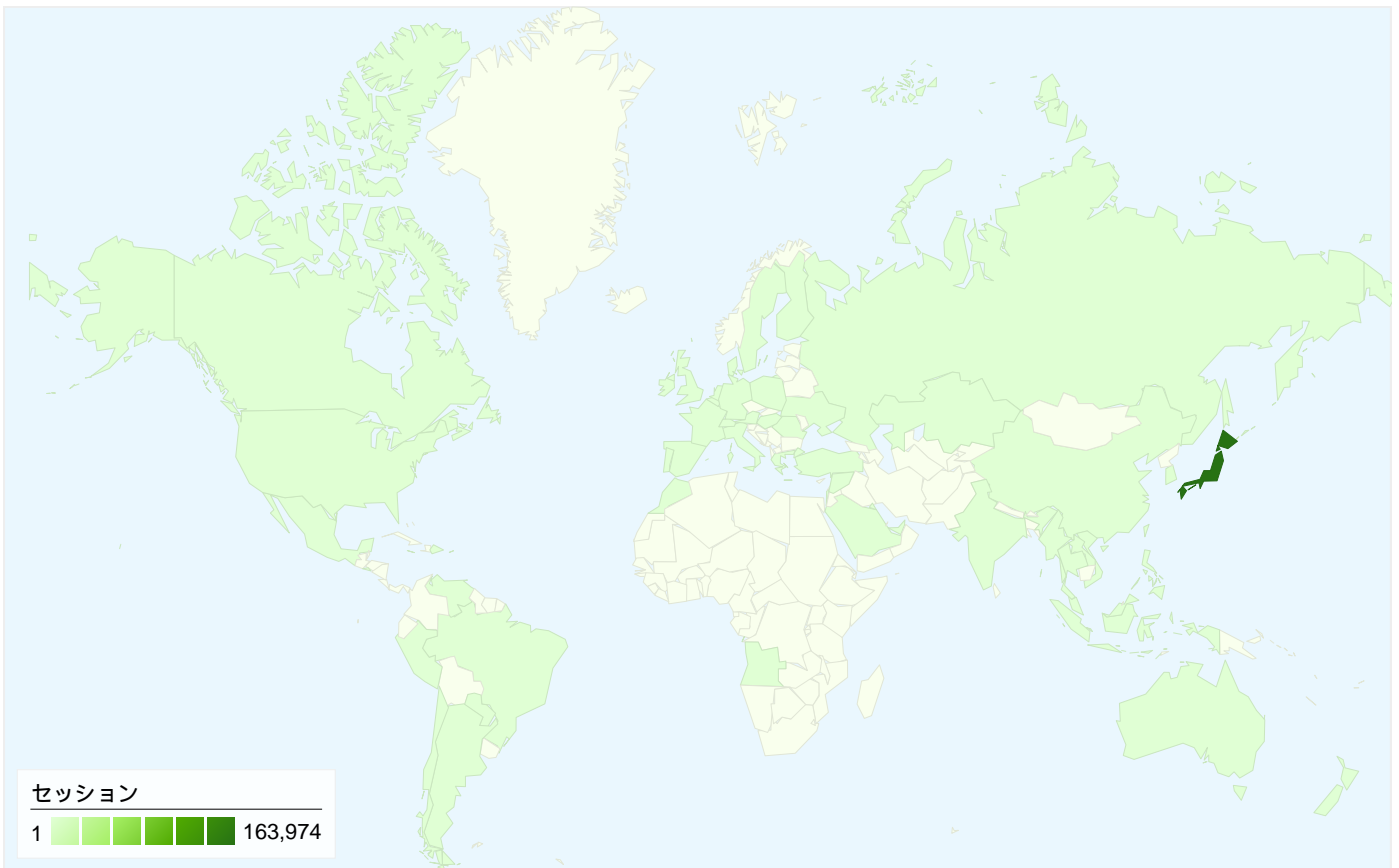

トラフィック サマリー

比較: サイト

すべてのトラフィックからのセッション数 167,997

23.10% ノーリファラー

37.57% 参照元サイト

39.26% 検索エンジン

■ 検索エンジン
65,956.00 (39.26%)

■ 参照元サイト
63,115.00 (37.57%)

■ ノーリファラー
38,812.00 (23.10%)

■ その他
114 (0.07%)

上位のトラフィック

ソース	セッション	セッション数の割合	キーワード	セッション	セッション数の割合
google (organic)	51,451	30.63%	twitter bot	9,411	14.27%
(direct) ((none))	38,812	23.10%	ボットジェネレーター	6,540	9.92%
twitter.com (referral)	38,203	22.74%	ツイッター bot	5,295	8.03%
yahoo (organic)	13,113	7.81%	botジェネレーター	4,129	6.26%
twipple.jp (referral)	2,589	1.54%	bot ジェネレーター	3,046	4.62%

このサイトのユーザー数 48,007

167,997 セッション

48,007 ユニークユーザー数

1,545,778 ページビュー数

9.20 平均ページビュー数

00:11:00 サイト滞在時間

30.55% 直帰率

21.56% 新規セッション数

167,99762国/地域

利用状況

国/地域	セッション	セッションあたりの閲覧ページ数	平均サイト滞在時間	新規セッションの割合	直帰率
Japan	163,974	9.24	00:11:03	21.36%	30.46%
South Korea	1,269	9.39	00:11:56	26.00%	29.63%
United States	723	7.13	00:08:38	38.59%	32.09%
China	266	6.96	00:09:00	45.11%	30.83%
Taiwan	198	6.95	00:08:42	27.27%	43.43%
(not set)	177	5.02	00:05:52	67.80%	36.72%
Thailand	141	9.66	00:10:07	36.17%	30.50%
Indonesia	137	5.19	00:05:27	68.61%	46.72%
United Kingdom	135	8.16	00:15:56	23.70%	19.26%
Canada	99	6.72	00:06:17	33.33%	26.26%