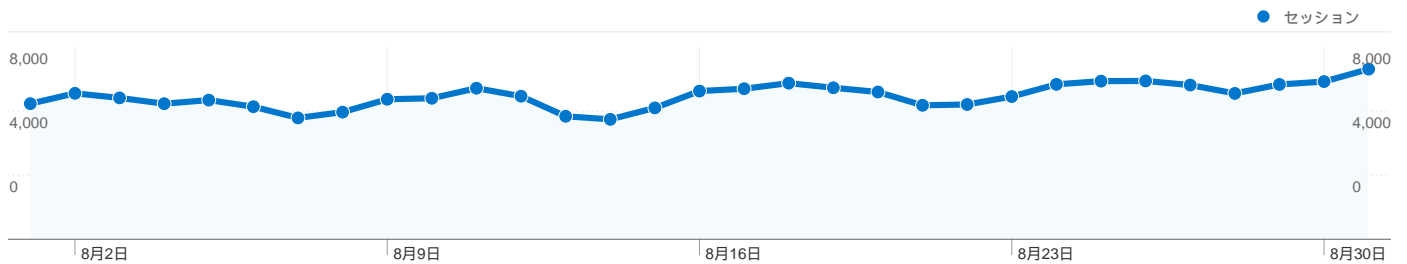

利用状況

トラフィック サマリー

地図上のデータ表示

ユーザー サマリー

コンテンツ サマリー

ページ数	ページビュー数	ページビュー数の割合
/	249,427	15.14%
/modules/bot/	246,044	14.93%
/modules/bot/index.php?page	185,441	11.25%
/modules/bot/index.php?page	148,745	9.03%
/modules/bot/index.php?page	127,117	7.71%

トラフィック サマリー

比較: サイト

すべてのトラフィックからのセッション数 185,207

23.18% ノーリファラー

37.61% 参照元サイト

39.20% 検索エンジン

- 検索エンジン
72,608.00 (39.20%)
- 参照元サイト
69,658.00 (37.61%)
- ノーリファラー
42,927.00 (23.18%)
- その他
14 (0.01%)

上位のトラフィック

185,207国/地域

利用状況

セッション	セッションあたりの 閲覧ページ数	平均サイト滞在時間	新規セッションの割合	直帰率	
185,207 サイト全体の割合: 100.00%	8.90 サイトの平均: 8.90 (0.00%)	00:10:33 サイトの平均: 00:10:33 (0.00%)	22.79% サイトの平均: 22.61% (0.79%)	31.59% サイトの平均: 31.59% (0.00%)	
国/地域	セッション	セッションあたりの閲覧ページ数	平均サイト滞在時間	新規セッションの割合	直帰率
Japan	178,020	8.93	00:10:31	22.32%	31.55%
South Korea	2,223	9.50	00:11:24	25.73%	30.18%
Thailand	1,133	11.93	00:21:21	15.98%	16.59%
United States	1,033	6.89	00:07:52	39.30%	37.85%
China	487	7.17	00:09:16	53.59%	37.58%
(not set)	433	4.09	00:04:19	57.97%	40.88%
Indonesia	307	6.11	00:10:14	51.47%	31.92%
Taiwan	250	7.34	00:10:10	24.00%	36.40%
Canada	182	5.11	00:09:38	22.53%	28.57%
Australia	178	6.51	00:07:45	44.38%	43.26%

このサイトのページが表示された合計回数 1,647,692

1,647,692 ページビュー数

844,548 ユニーク セッション数

31.59% 直帰率

AdSense の掲載結果

1,579,626 AdSense のページ表示回数

\$722.31 AdSense の収益

3,843,256 広告ユニットの表示回数