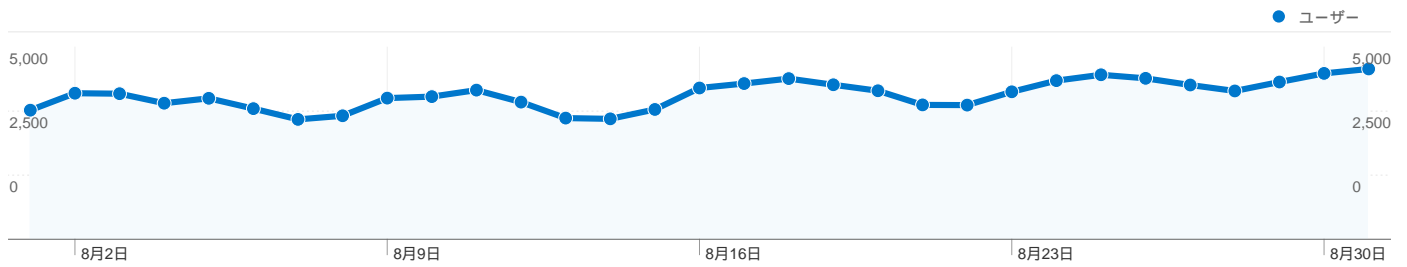

トラフィック サマリー

比較: サイト

すべてのトラフィックからのセッション数 185,207

23.18% ノーリファラー

37.61% 参照元サイト

39.20% 検索エンジン

- 検索エンジン
72,608.00 (39.20%)
- 参照元サイト
69,658.00 (37.61%)
- ノーリファラー
42,927.00 (23.18%)
- その他
14 (0.01%)

上位のトラフィック

ソース	セッション	セッション数の割合	キーワード	セッション	セッション数の割合
google (organic)	53,315	28.79%	twitter bot	10,857	14.95%
twitter.com (referral)	46,971	25.36%	ボットジェネレーター	6,631	9.13%
(direct) ((none))	42,927	23.18%	ツイッター bot	5,748	7.92%
yahoo (organic)	17,729	9.57%	botジェネレーター	4,425	6.09%
twipple.jp (referral)	4,367	2.36%	bot	3,552	4.89%

185,207国/地域

利用状況

セッション	セッションあたりの 閲覧ページ数	平均サイト滞在時間	新規セッションの割合	直帰率	
185,207 サイト全体の割合: 100.00%	8.90 サイトの平均: 8.90 (0.00%)	00:10:33 サイトの平均: 00:10:33 (0.00%)	22.79% サイトの平均: 22.61% (0.79%)	31.59% サイトの平均: 31.59% (0.00%)	
国/地域	セッション	セッションあたりの閲覧ページ数	平均サイト滞在時間	新規セッションの割合	直帰率
Japan	178,020	8.93	00:10:31	22.32%	31.55%
South Korea	2,223	9.50	00:11:24	25.73%	30.18%
Thailand	1,133	11.93	00:21:21	15.98%	16.59%
United States	1,033	6.89	00:07:52	39.30%	37.85%
China	487	7.17	00:09:16	53.59%	37.58%
(not set)	433	4.09	00:04:19	57.97%	40.88%
Indonesia	307	6.11	00:10:14	51.47%	31.92%
Taiwan	250	7.34	00:10:10	24.00%	36.40%
Canada	182	5.11	00:09:38	22.53%	28.57%
Australia	178	6.51	00:07:45	44.38%	43.26%

このサイトのページが表示された合計回数 1,647,692

1,647,692 ページビュー数

844,548 ユニーク セッション数

31.59% 直帰率

AdSense の掲載結果

1,579,626 AdSense のページ表示回数

\$722.31 AdSense の収益

3,843,256 広告ユニットの表示回数