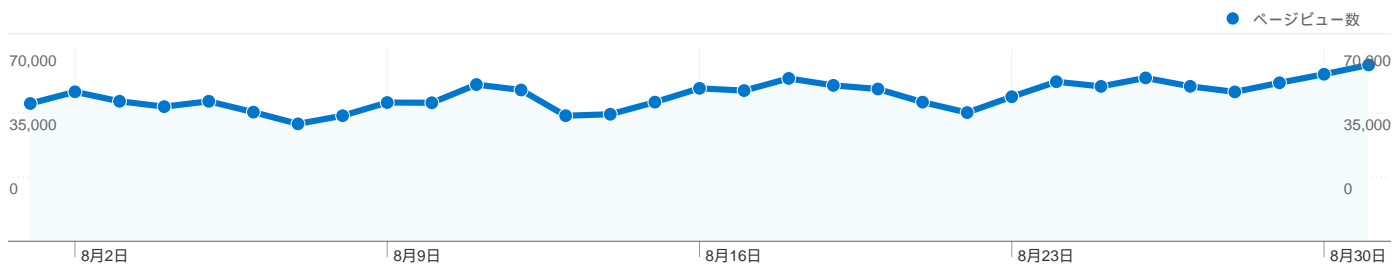

ソース	セッション	セッション数の割合	キーワード	セッション	セッション数の割合
google (organic)	53,315	28.79%	twitter bot	10,857	14.95%
twitter.com (referral)	46,971	25.36%	ボットジェネレーター	6,631	9.13%
(direct) ((none))	42,927	23.18%	ツイッター bot	5,748	7.92%
yahoo (organic)	17,729	9.57%	botジェネレーター	4,425	6.09%
twipple.jp (referral)	4,367	2.36%	bot	3,552	4.89%

このサイトのユーザー数 58,690

技術に関するプロフィール

ブラウザ	セッション	セッション数の割合	接続速度	セッション	セッション数の割合
Internet Explorer	83,785	45.24%	T1	67,730	36.57%
Firefox	48,323	26.09%	Unknown	53,685	28.99%
Safari	21,191	11.44%	DSL	35,897	19.38%
Chrome	20,348	10.99%	Cable	25,293	13.66%
Opera	6,162	3.33%	Dialup	2,412	1.30%

185,207国/地域

利用状況

セッション	セッションあたりの 閲覧ページ数	平均サイト滞在時間	新規セッションの割合	直帰率	
185,207 サイト全体の割合: 100.00%	8.90 サイトの平均: 8.90 (0.00%)	00:10:33 サイトの平均: 00:10:33 (0.00%)	22.79% サイトの平均: 22.61% (0.79%)	31.59% サイトの平均: 31.59% (0.00%)	
国/地域	セッション	セッションあたりの閲覧ページ数	平均サイト滞在時間	新規セッションの割合	直帰率
Japan	178,020	8.93	00:10:31	22.32%	31.55%
South Korea	2,223	9.50	00:11:24	25.73%	30.18%
Thailand	1,133	11.93	00:21:21	15.98%	16.59%
United States	1,033	6.89	00:07:52	39.30%	37.85%
China	487	7.17	00:09:16	53.59%	37.58%
(not set)	433	4.09	00:04:19	57.97%	40.88%
Indonesia	307	6.11	00:10:14	51.47%	31.92%
Taiwan	250	7.34	00:10:10	24.00%	36.40%
Canada	182	5.11	00:09:38	22.53%	28.57%
Australia	178	6.51	00:07:45	44.38%	43.26%

このサイトのページが表示された合計回数 1,647,692

1,647,692 ページビュー数

844,548 ユニーク セッション数

31.59% 直帰率

AdSense の掲載結果

1,579,626 AdSense のページ表示回数

\$722.31 AdSense の収益

3,843,256 広告ユニットの表示回数