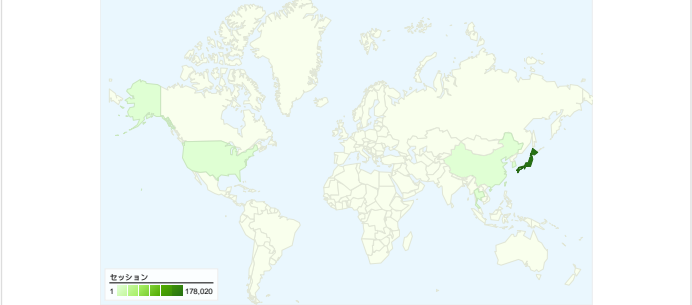

利用状況

トラフィック サマリー

地図上のデータ表示

ユーザー サマリー

コンテンツ サマリー

ページ数	ページビュー数	ページビュー数の割合
/	249,427	15.14%
/modules/bot/	246,044	14.93%
/modules/bot/index.php?page	185,441	11.25%
/modules/bot/index.php?page	148,745	9.03%
/modules/bot/index.php?page	127,117	7.71%

トラフィック サマリー

比較: サイト

すべてのトラフィックからのセッション数 185,207

23.18% ノーリファラー

37.61% 参照元サイト

39.20% 検索エンジン

- 検索エンジン
72,608.00 (39.20%)
- 参照元サイト
69,658.00 (37.61%)
- ノーリファラー
42,927.00 (23.18%)
- その他
14 (0.01%)

上位のトラフィック

185,207国/地域

利用状況

セッション	セッションあたりの 閲覧ページ数	平均サイト滞在時間	新規セッションの割合	直帰率	
185,207 サイト全体の割合: 100.00%	8.90 サイトの平均: 8.90 (0.00%)	00:10:33 サイトの平均: 00:10:33 (0.00%)	22.79% サイトの平均: 22.61% (0.79%)	31.59% サイトの平均: 31.59% (0.00%)	
国/地域	セッション	セッションあたりの閲覧ページ数	平均サイト滞在時間	新規セッションの割合	直帰率
Japan	178,020	8.93	00:10:31	22.32%	31.55%
South Korea	2,223	9.50	00:11:24	25.73%	30.18%
Thailand	1,133	11.93	00:21:21	15.98%	16.59%
United States	1,033	6.89	00:07:52	39.30%	37.85%
China	487	7.17	00:09:16	53.59%	37.58%
(not set)	433	4.09	00:04:19	57.97%	40.88%
Indonesia	307	6.11	00:10:14	51.47%	31.92%
Taiwan	250	7.34	00:10:10	24.00%	36.40%
Canada	182	5.11	00:09:38	22.53%	28.57%
Australia	178	6.51	00:07:45	44.38%	43.26%

このサイトのページが表示された合計回数 1,647,692

1,647,692 ページビュー数

844,548 ユニーク セッション数

31.59% 直帰率

AdSense の掲載結果

1,579,626 AdSense のページ表示回数

\$722.31 AdSense の収益

3,843,256 広告ユニットの表示回数