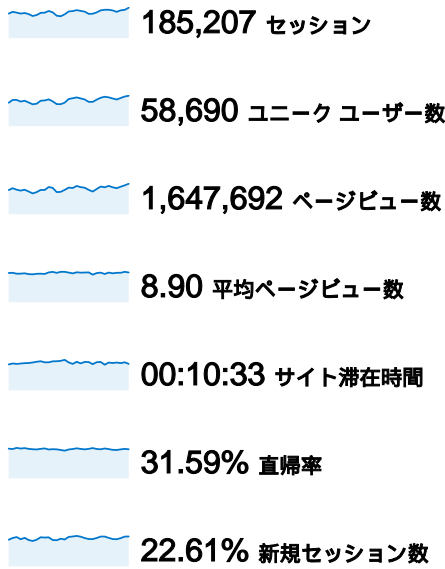

技術に関するプロフィール

ブラウザ	セッション	セッション数の割合	接続速度	セッション	セッション数の割合
Internet Explorer	83,785	45.24%	T1	67,730	36.57%
Firefox	48,323	26.09%	Unknown	53,685	28.99%
Safari	21,191	11.44%	DSL	35,897	19.38%
Chrome	20,348	10.99%	Cable	25,293	13.66%
Opera	6,162	3.33%	Dialup	2,412	1.30%