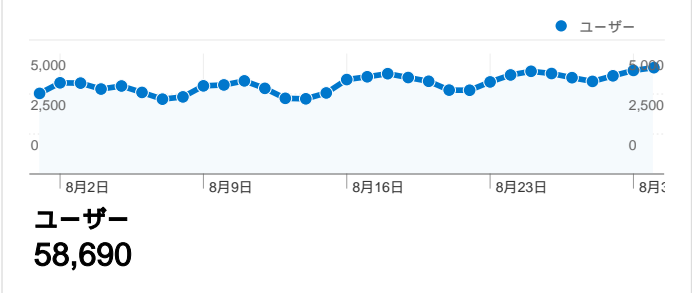

利用状況

トラフィック サマリー

地図上のデータ表示

ユーザー サマリー

コンテンツ サマリー

ページ数	ページビュー数	ページビュー数の割合
/	249,427	15.14%
/modules/bot/	246,044	14.93%
/modules/bot/index.php?page	185,441	11.25%
/modules/bot/index.php?page	148,745	9.03%
/modules/bot/index.php?page	127,117	7.71%

トラフィック サマリー

比較: サイト

すべてのトラフィックからのセッション数 185,207

23.18% ノーリファラー

37.61% 参照元サイト

39.20% 検索エンジン

- 検索エンジン
72,608.00 (39.20%)
- 参照元サイト
69,658.00 (37.61%)
- ノーリファラー
42,927.00 (23.18%)
- その他
14 (0.01%)

上位のトラフィック

ソース	セッション	セッション数の割合	キーワード	セッション	セッション数の割合
google (organic)	53,315	28.79%	twitter bot	10,857	14.95%
twitter.com (referral)	46,971	25.36%	ボットジェネレーター	6,631	9.13%
(direct) ((none))	42,927	23.18%	ツイッター bot	5,748	7.92%
yahoo (organic)	17,729	9.57%	botジェネレーター	4,425	6.09%
twipple.jp (referral)	4,367	2.36%	bot	3,552	4.89%

このサイトのページが表示された合計回数 1,647,692

1,647,692 ページビュー数

844,548 ユニーク セッション数

31.59% 直帰率

AdSense の掲載結果

1,579,626 AdSense のページ表示回数

\$722.31 AdSense の収益

3,843,256 広告ユニットの表示回数