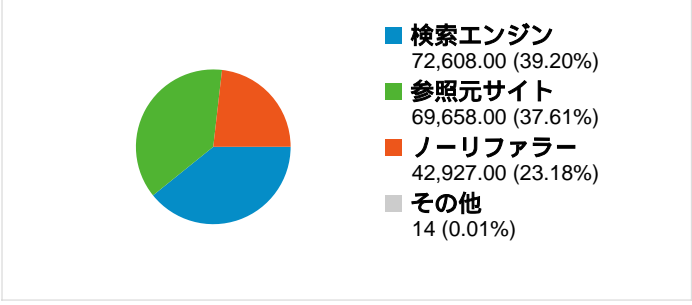

利用状況

トラフィック サマリー

地図上のデータ表示

ユーザー サマリー

コンテンツ サマリー

ページ数	ページビュー数	ページビュー数の割合
/	249,427	15.14%
/modules/bot/	246,044	14.93%
/modules/bot/index.php?page	185,441	11.25%
/modules/bot/index.php?page	148,745	9.03%
/modules/bot/index.php?page	127,117	7.71%

トラフィック サマリー

比較: サイト

すべてのトラフィックからのセッション数 185,207

23.18% ノーリファラー

37.61% 参照元サイト

39.20% 検索エンジン

- 検索エンジン
72,608.00 (39.20%)
- 参照元サイト
69,658.00 (37.61%)
- ノーリファラー
42,927.00 (23.18%)
- その他
14 (0.01%)

上位のトラフィック

ソース	セッション	セッション数の割合	キーワード	セッション	セッション数の割合
google (organic)	53,315	28.79%	twitter bot	10,857	14.95%
twitter.com (referral)	46,971	25.36%	ボットジェネレーター	6,631	9.13%
(direct) ((none))	42,927	23.18%	ツイッター bot	5,748	7.92%
yahoo (organic)	17,729	9.57%	botジェネレーター	4,425	6.09%
twipple.jp (referral)	4,367	2.36%	bot	3,552	4.89%

このサイトのページが表示された合計回数 1,647,692

1,647,692 ページビュー数

844,548 ユニーク セッション数

31.59% 直帰率

AdSense の掲載結果

1,579,626 AdSense のページ表示回数

\$722.31 AdSense の収益

3,843,256 広告ユニットの表示回数