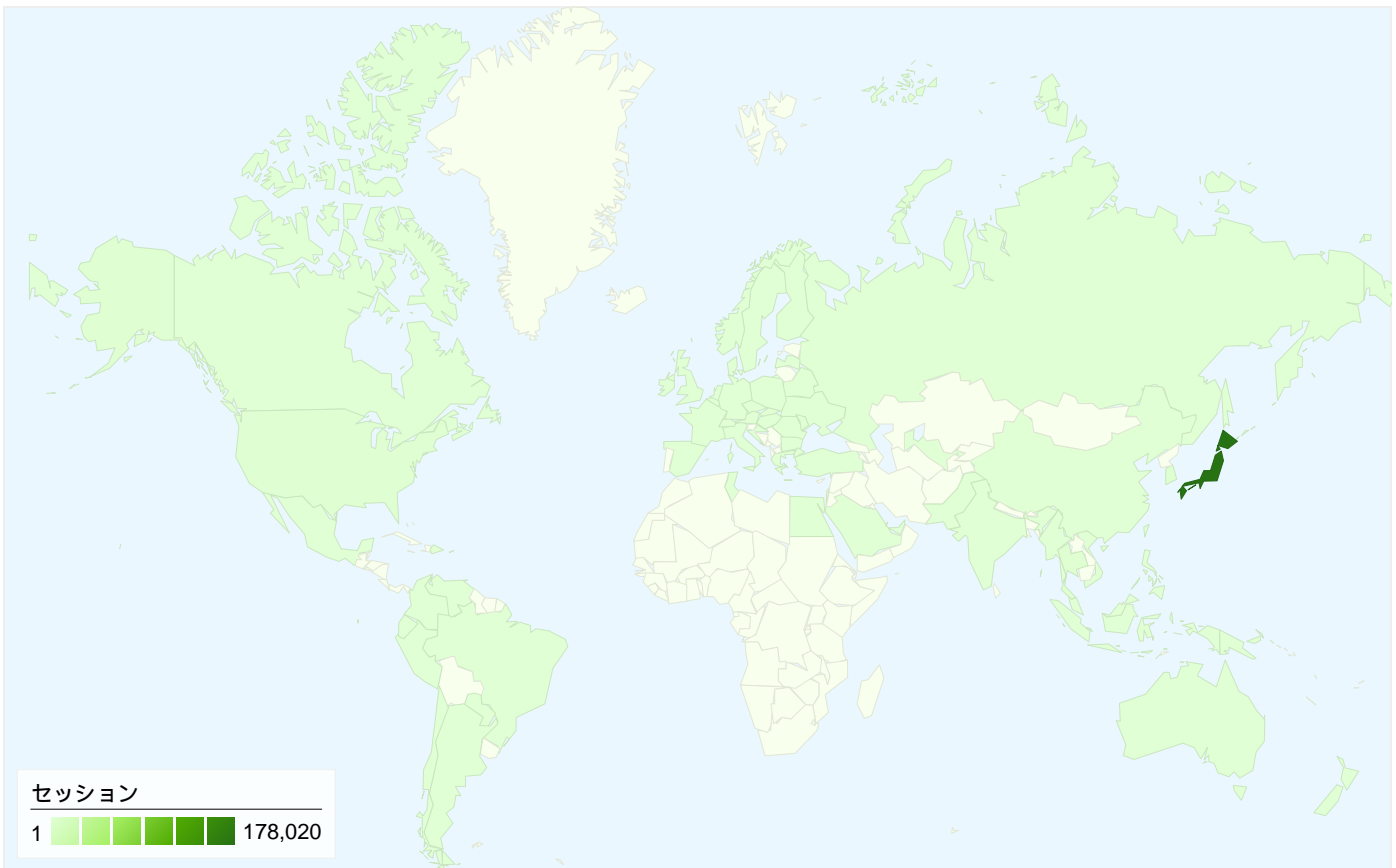

トラフィック サマリー

比較: サイト

すべてのトラフィックからのセッション数 185,207

23.18% ノーリファラー

37.61% 参照元サイト

39.20% 検索エンジン

- 検索エンジン
72,608.00 (39.20%)
- 参照元サイト
69,658.00 (37.61%)
- ノーリファラー
42,927.00 (23.18%)
- その他
14 (0.01%)

上位のトラフィック

ソース	セッション	セッション数の割合	キーワード	セッション	セッション数の割合
google (organic)	53,315	28.79%	twitter bot	10,857	14.95%
twitter.com (referral)	46,971	25.36%	ボットジェネレーター	6,631	9.13%
(direct) ((none))	42,927	23.18%	ツイッター bot	5,748	7.92%
yahoo (organic)	17,729	9.57%	botジェネレーター	4,425	6.09%
twipple.jp (referral)	4,367	2.36%	bot	3,552	4.89%

185,207国/地域

利用状況

セッション	セッションあたりの 閲覧ページ数	平均サイト滞在時間	新規セッションの割合	直帰率	
185,207 サイト全体の割合: 100.00%	8.90 サイトの平均: 8.90 (0.00%)	00:10:33 サイトの平均: 00:10:33 (0.00%)	22.79% サイトの平均: 22.61% (0.79%)	31.59% サイトの平均: 31.59% (0.00%)	
国/地域	セッション	セッションあたりの閲覧ページ数	平均サイト滞在時間	新規セッションの割合	直帰率
Japan	178,020	8.93	00:10:31	22.32%	31.55%
South Korea	2,223	9.50	00:11:24	25.73%	30.18%
Thailand	1,133	11.93	00:21:21	15.98%	16.59%
United States	1,033	6.89	00:07:52	39.30%	37.85%
China	487	7.17	00:09:16	53.59%	37.58%
(not set)	433	4.09	00:04:19	57.97%	40.88%
Indonesia	307	6.11	00:10:14	51.47%	31.92%
Taiwan	250	7.34	00:10:10	24.00%	36.40%
Canada	182	5.11	00:09:38	22.53%	28.57%
Australia	178	6.51	00:07:45	44.38%	43.26%

このサイトのページが表示された合計回数 1,647,692

1,647,692 ページビュー数

844,548 ユニーク セッション数

31.59% 直帰率

AdSense の掲載結果

1,579,626 AdSense のページ表示回数

\$722.31 AdSense の収益

3,843,256 広告ユニットの表示回数